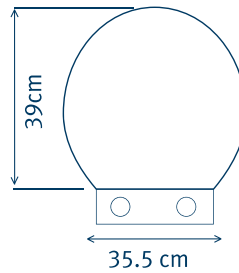

#AM0 - AN

Color: Blanco
MDF de alta densidad
Diseño anatómico
Acabado laqueado brillante
Herrajes de nylon
Compatibilidad con
sanitarios del mercado.