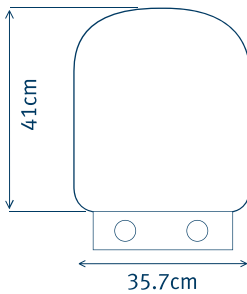

#AM05 - MO

Color: Blanco
MDF de alta densidad
Diseño anatómico
Acabado laqueado brillante
Herrajes de nylon
Compatibilidad con
sanitarios del mercado.