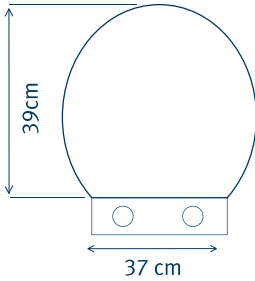

Porta vaso

Toallero aro

Percha

(Solo se vende el Set completo)

Mampara de
cristal templado
#M4

Espesor 4mm
Medidas: 850 x 1500mm
Acabado: Aluminio mate.

Panel de ducha
con Hidromasaje
#PD1350

Medidas:1350mm x147mm
Incluye: Duchador de mano
anticalcáreo regulable 3 funciones,
3 jets anticalcáreos direccionables,
Ducha fija anticalcárea,
Pico de llenado de bañera.