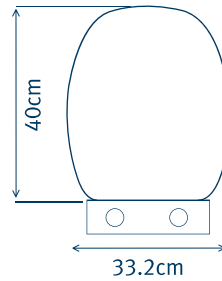

#AM07 - BA

Color: Blanco
MDF de alta densidad
Diseño anatómico
Acabado laqueado brillante
Herrajes de nylon
Compatibilidad con
sanitarios del mercado.